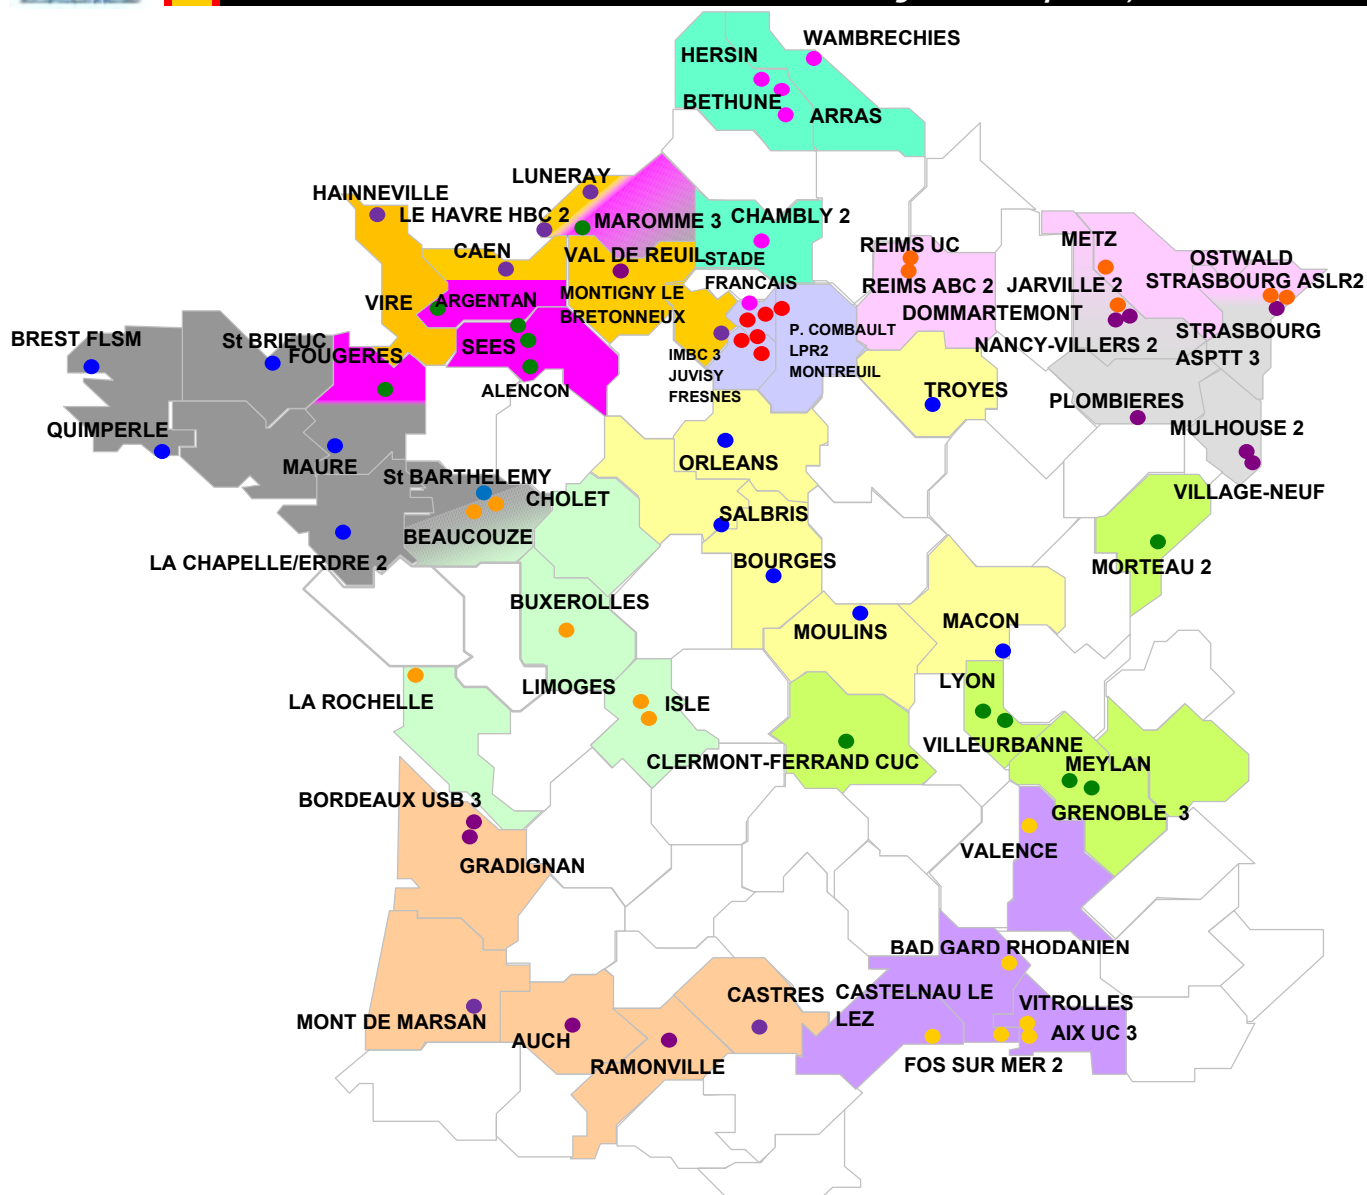

COMMISSION NATIONALE INTERCLUBS

 Composition des Poules Nationale 3
 Saison 2010 / 2011

5 grammes de plumes, des tonnes d'émotion

NATIONALE 3

POULE 1	POULE 2	POULE 3	POULE 4
RAMONVILLE	LA ROCHELLE	BREST FLSM	FOUGERES
CASTRES	LIMOGES	QUIMPERLE	VIRE
AUCH	ISLE	ST BRIEUC	ALENCON
GRADIGNAN	BEAUCOUZE	MAURE	ARGENTAN
MONT DE MARSAN	CHOLET	ST BARTHELEMY	SEES
BORDEAUX USB 3	BUXEROLLES 2	LA CHAPELLE/ERDRE	MAROMME 3
POULE 5	POULE 6	POULE 7	POULE 8
HAINNEVILLE	HERSIN COUPIGNY	JUVISY	LE BAN ST MARTIN
CAEN	ARRAS	MONTREUIL/BOIS	OSTWALD
LUNERAY	WAMBRECHIES	FRESNES	REIMS RUC
VAL DE REUIL	PARIS STADE Français	PONTAULT COMBAULT	REIMS ABC 2
MONTIGNY LE BRETX	BETHUNE 2	PARIS LPR 2	STRASBOURG ASLR2
LE HAVRE HBC 2	CHAMBLY 2	ISSY LES MOULINEAUX 3	JARVILLE 2
POULE 9	POULE 10	POULE 11	POULE 12
DOMMARTEMONT	TROYES	VILLEURBANNE	VALENCE
PLOMBIERES LES B.	ORLEANS	LYON	BAD GARD RHODANIEN
VILLAGE-NEUF	BOURGES	CLERMONT-FD CUC	VITROLLES
MULHOUSE RSM 2	MOULINS	MEYLAN	CASTELNAU LE LEZ
NANCY-VILLERS 2	MACON	MORTEAU 2	FOS SUR MER 2
STRASBOURG ASPTT 3	SALBRIS 2	GRENOBLE 3	AIX EN PROVENCE 3